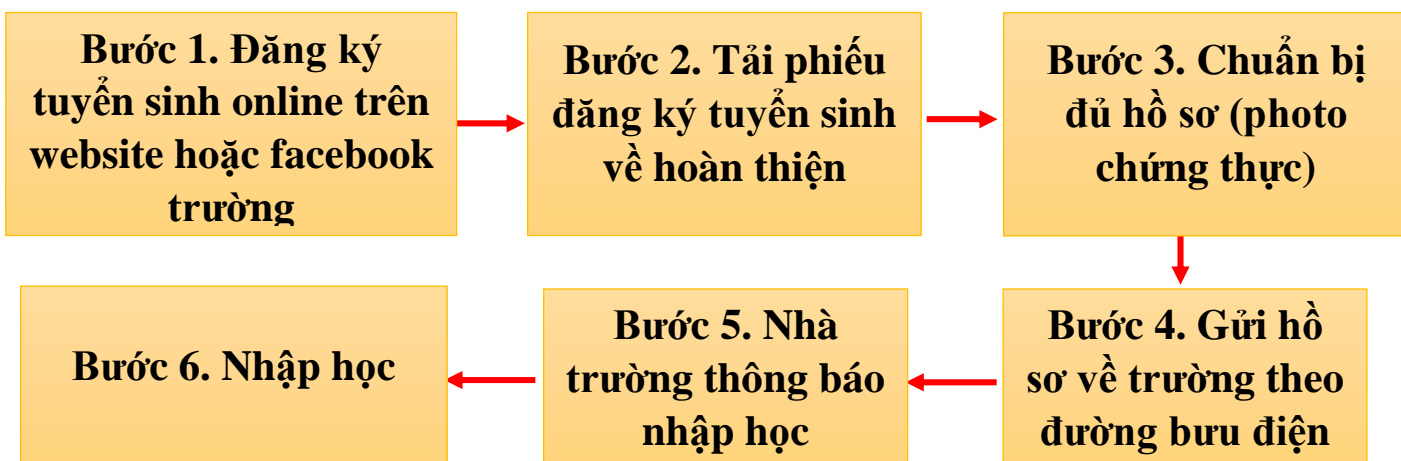

**QUY TRÌNH MUA – NỘP HỒ SƠ
TRƯỜNG TRUNG CẤP NÔNG LÂM NGHIỆP BÌNH DƯƠNG**

Cách 1. MUA – NỘP HỒ SƠ TRỰC TIẾP TẠI TRƯỜNG

**QUY TRÌNH ĐĂNG KÝ TUYỂN SINH ONLINE
NỘP HỒ SƠ QUA ĐƯỜNG BƯU ĐIỆN**

Liên hệ với trường: